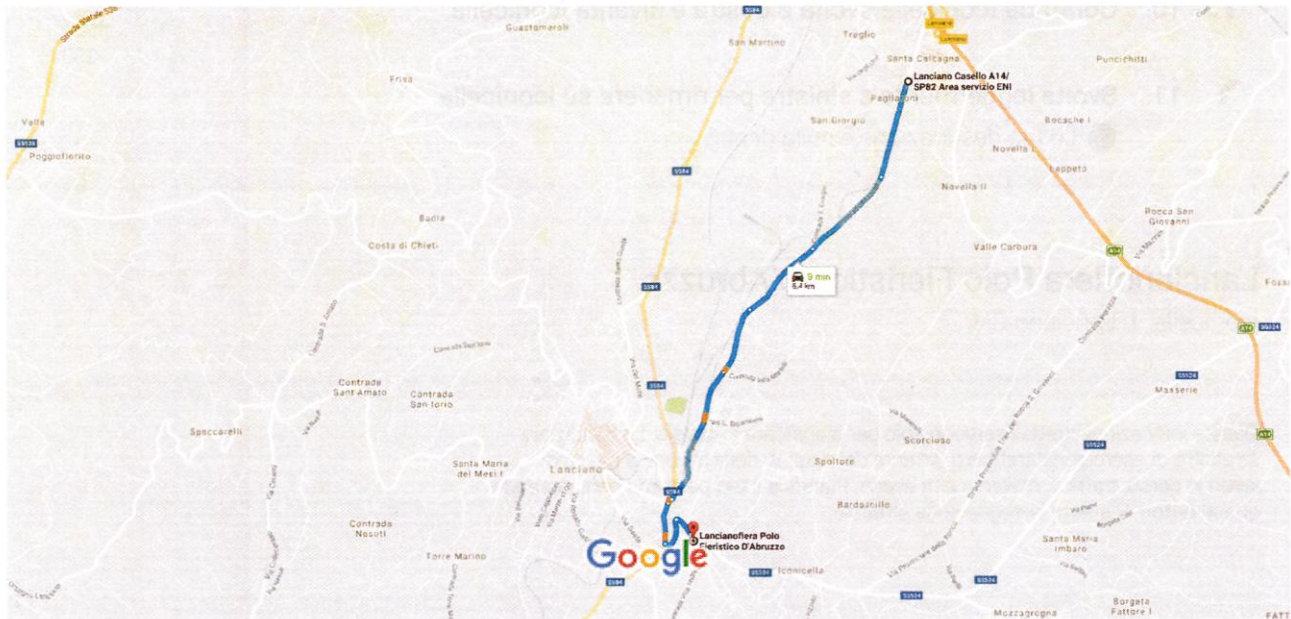

da Lanciano Casello A14/SP82 Area servizio ENI a Lancianofiera Polo Fieristico D'...

In auto 6,4 km, 9 min

servizio ENI a Lancianofiera Polo Fieristico D'Abruzzo

Dati cartografici ©2016 Google 500 m

Lanciano Casello A14/SP82 Area servizio ENI

1. Procedi in direzione ovest verso Contrada Santa Calcagna/Via per Treglio

▲ Strada a traffico limitato

1 s (8 m)

Continua su Contrada Santa Calcagna. Prendi Contrada Mozzoni, Contrada Severini e Via per Treglio in direzione di Contrada Iconicella a Lanciano

450 m

Segui Contrada Iconicella in direzione di Iconicella a Lanciano

1 min (650 m)

↩ 9. Svolta a sinistra e prendi Contrada Iconicella

350 m

↑ 10. Contrada Iconicella svolta a destra e diventa Iconicella

230 m

↩ 11. Svolta leggermente a sinistra per rimanere su Iconicella

 La tua destinazione è sulla destra

81 m

Lancianofiera Polo Fieristico D'Abruzzo

Iconicella, 1, Lanciano CH

Queste indicazioni stradali servono solo per pianificare il viaggio. Le condizioni stradali e di esercizio potrebbero differire dai risultati delle mappe a causa di lavori in corso, traffico, meteo o altri eventi. Pianifica il tuo percorso considerando questi fattori. Rispetta la segnaletica stradale.